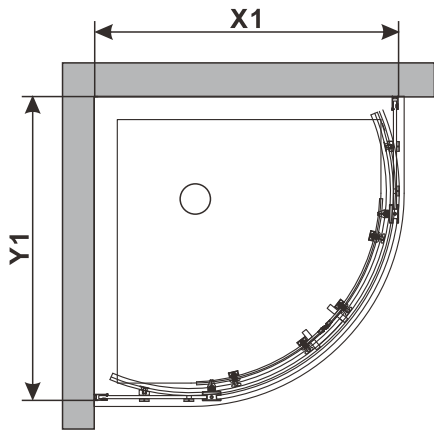

PARTS LIST

1 4X	2 4X	3 2X	4 2X	5 2X	6 4X	7 1X
8 4X ST 4X8	9 4X	10 2X	11 2X	12 2X	13 2X	14 2X
15 2X	16 1X	17 1X	18 2X	19 2X	20 2X	21 2X
22 2X	23A 1X	23B 1X	24 1X	25 8X	26 1X	27 1X
28 8X	29 2X	30 5X	31 2X	32 3X	33 1X	

MALLET

SET SQUARE

PENCIL

DRILL BITS: 1/8", 3/16" ET 1/4"
*MASONRY DRILL BIT

SCREWS

Installation

A 01

SIZE	X1,mm	Y1,mm
800	778-790	778-790
900	878-890	878-890
1000	978-990	978-990

SIZE	X2,mm	SIZE	Y2,mm
900	878-890	760	738-750
1000	978-990	800	778-790
1200	1178-1190	800	778-790
1000	978-990	900	878-890
1200	1178-1190	900	878-890

Continue

A 02

Continue

A 03

Continue

A 04

Continue